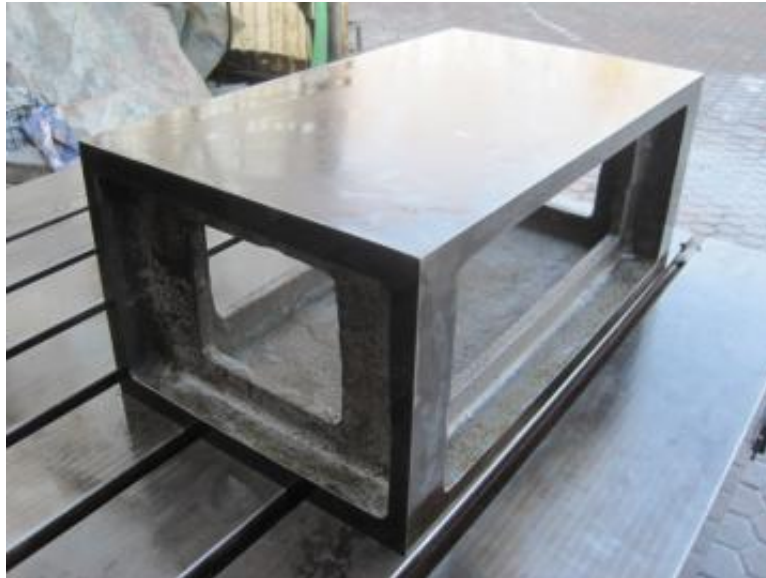

**590x340 -**  
Code 4711

**ANGLE PLATE - CUBE**

**ESCUADRA - CUBO**

<b>Cube</b>	Type	Tipo	<b>Cubo</b>
Technical Details	<b>590 x 340 x 255 mm</b>		Características técnicas
Overall dimensions	<b>590 x 340 x 255 mm</b>		Dimensiones